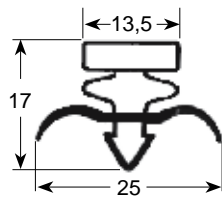

# External dimension gaskets

- Gasket cross-sections shown at original size -
- Dimensions in mm -

Profile no. 9030

9031

9102

9104

Profile no. 9162

9140

# Dart-to-dart dimension gaskets

- Gasket cross-sections shown at original size -
- Dimensions in mm -

Profile no. **9048**

Profile no. **9010**

**9012**

**9252**

**9235**

Profile no. **9185**

**9303**

**9313**

**9753**

Profile no. **9153**

**9192**

**9743**

**9195**

Profile no. **9373**

Date .....

Customer no. ....

Delivery address .....

.....

**only for external profiles**

**only for plug-in profiles**

Amount	Profile no.	Please indicate:	Short size (mm)	Long size (mm)
.....	.....	<input type="checkbox"/> external dimension <input type="checkbox"/> plug-in size	.....	.....
.....	.....	<input type="checkbox"/> external dimension <input type="checkbox"/> plug-in size	.....	.....
.....	.....	<input type="checkbox"/> external dimension <input type="checkbox"/> plug-in size	.....	.....
.....	.....	<input type="checkbox"/> external dimension <input type="checkbox"/> plug-in size	.....	.....
.....	.....	<input type="checkbox"/> external dimension <input type="checkbox"/> plug-in size	.....	.....